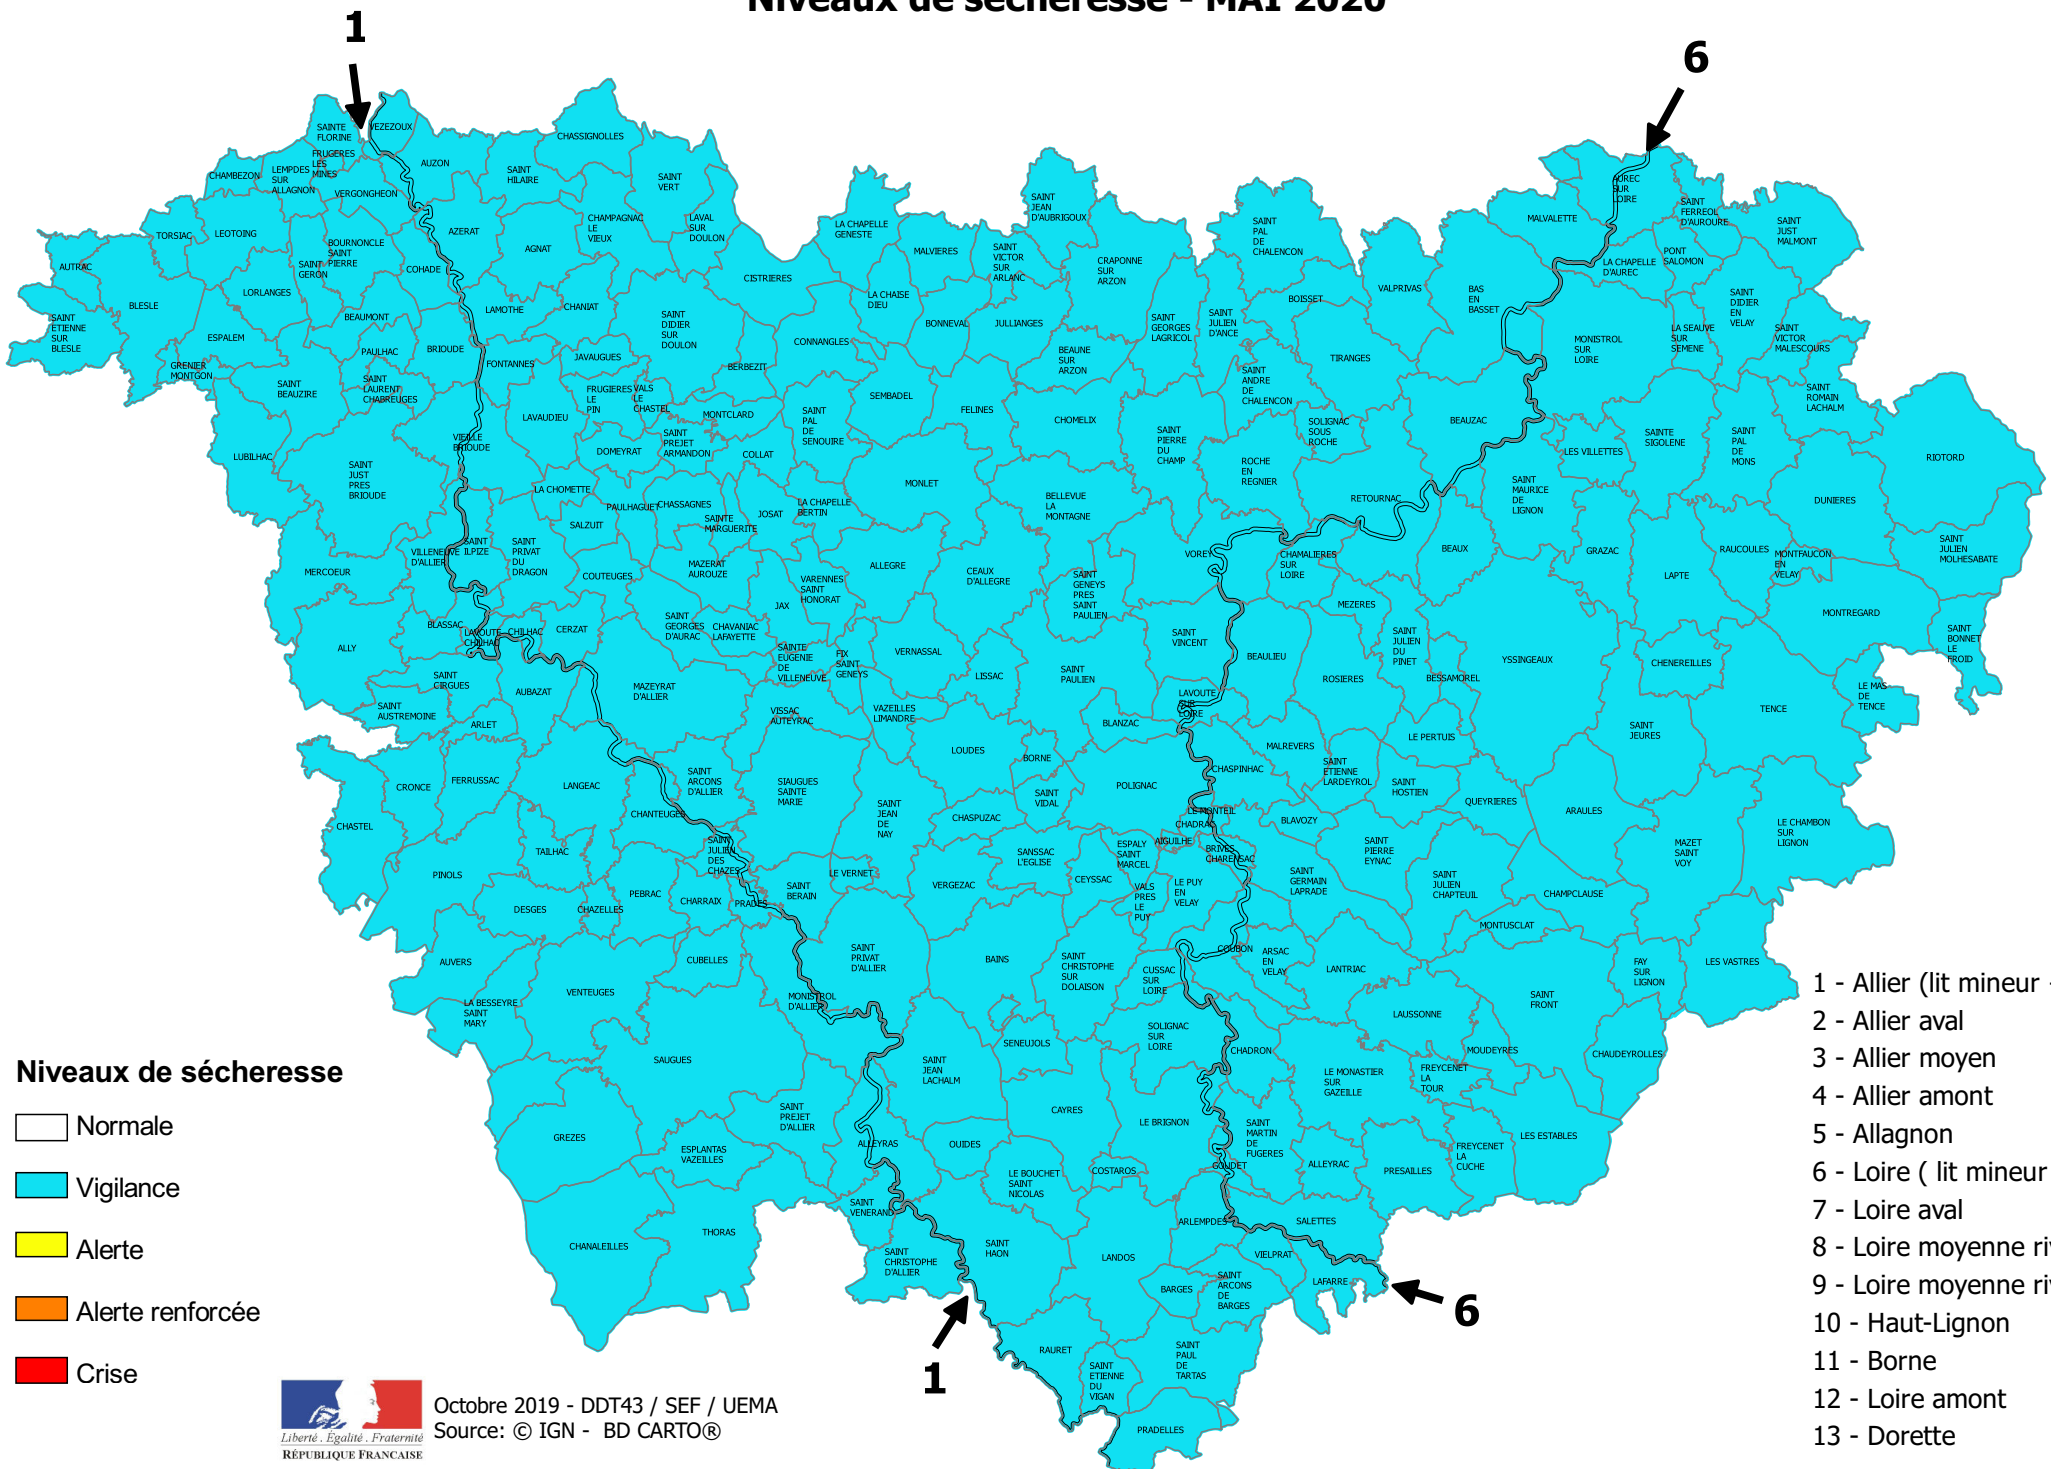

Département de la Haute-Loire

Niveaux de sécheresse - MAI 2020

Niveaux de sécheresse

- Normale
- Vigilance
- Alerte
- Alerte renforcée
- Crise

- 1 - Allier (lit mineur + 100 m)
- 2 - Allier aval
- 3 - Allier moyen
- 4 - Allier amont
- 5 - Allagnon
- 6 - Loire (lit mineur + 100 m)
- 7 - Loire aval
- 8 - Loire moyenne rive gauche
- 9 - Loire moyenne rive droite
- 10 - Haut-Lignon
- 11 - Borne
- 12 - Loire amont
- 13 - Dorette

Octobre 2019 - DDT43 / SEF / UEMA
 Source: © IGN - BD CARTO®